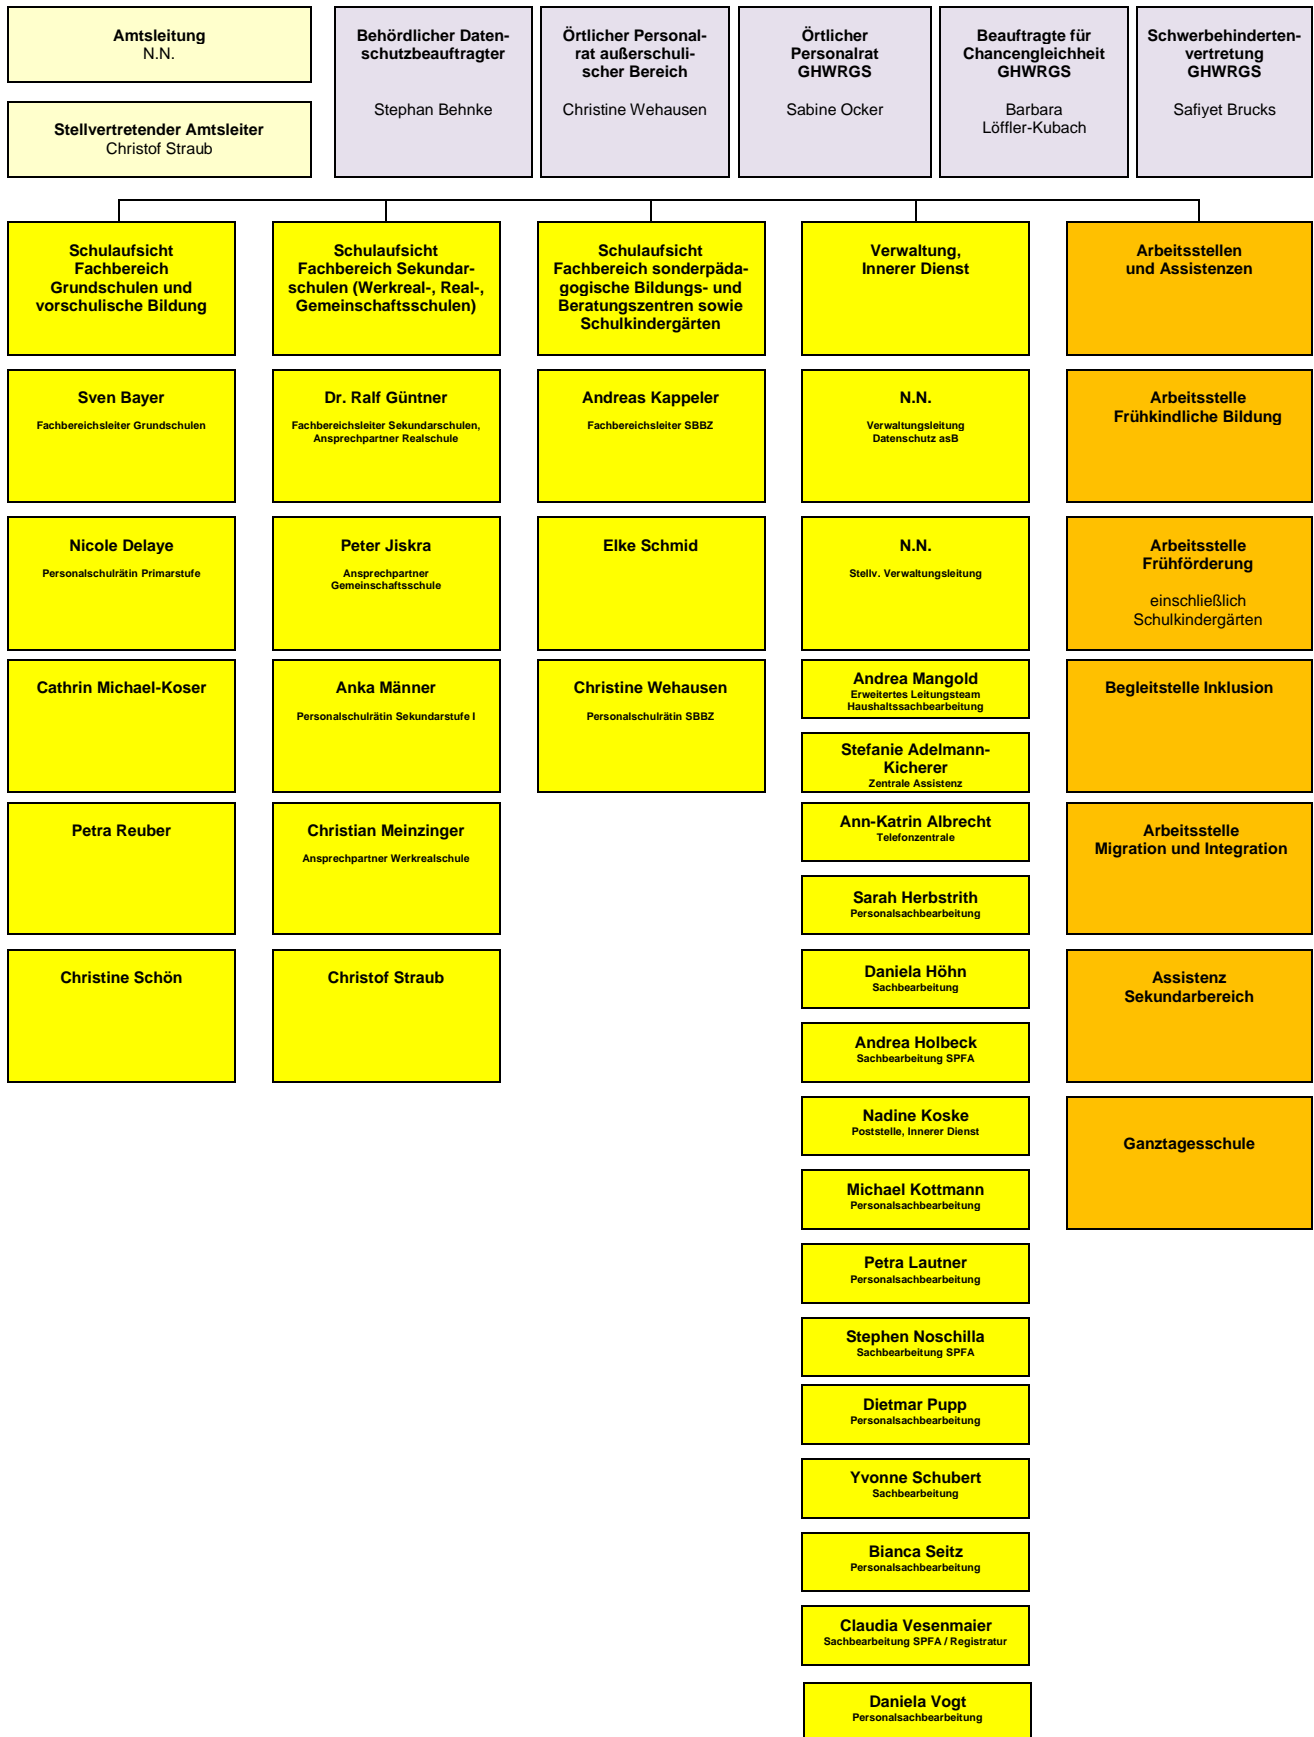

## Schulaufsicht und Schulverwaltung - Organisationsplan

### Hinweis:

Dieser Organisationsplan bildet nur die grundsätzliche Aufbauorganisation des Staatlichen Schulamts Göppingen sowie einige zentrale Aufgabenschwerpunkte ab. Ergänzend hierzu finden sich die personenscharfe Übersicht über unsere Kontaktdaten in unserer alphabetischen Telefonliste, die regionalen Zuständigkeiten in unserer Sprengelübersicht und die detaillierte Aufgabenzuordnung in unserem Geschäftsverteilungsplan.