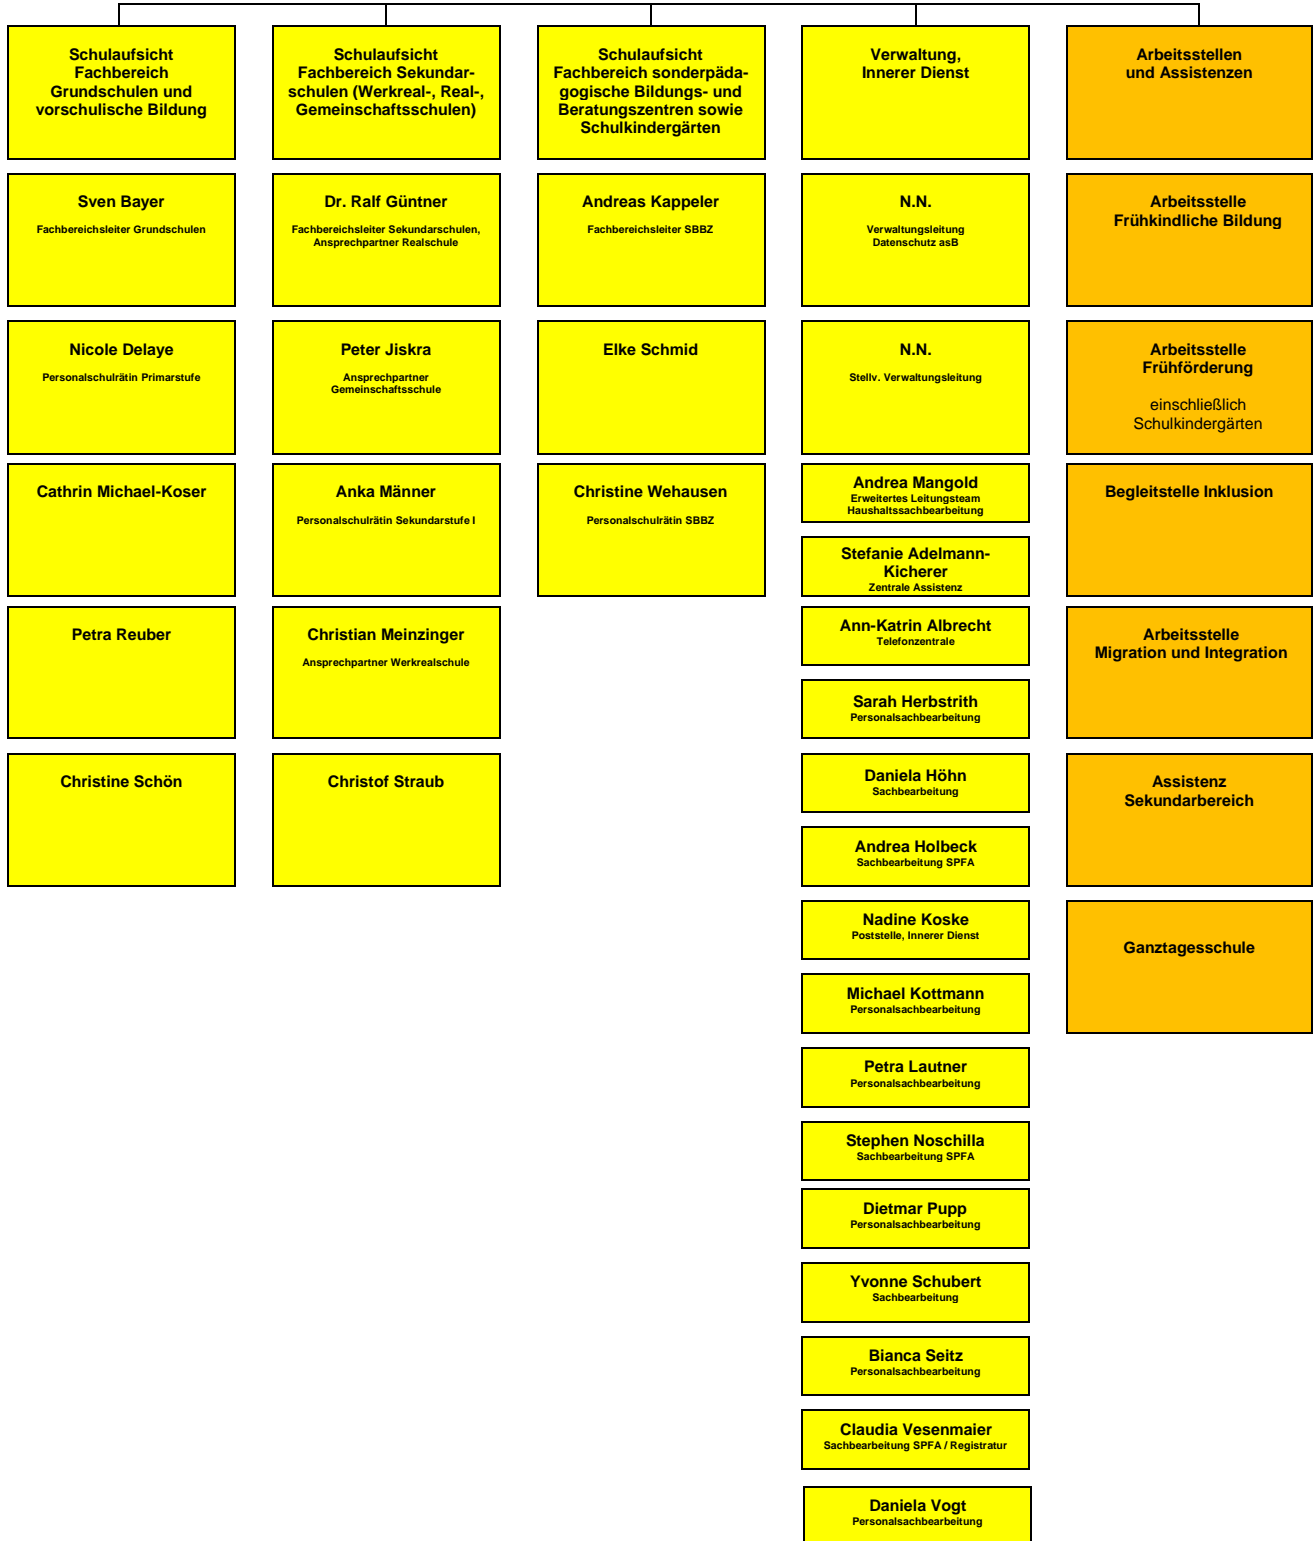

## Schulaufsicht und Schulverwaltung - Organisationsplan

<b>Amtsleiter</b> Jörg Hofrichter	<b>Behördlicher Daten- schutzbeauftragter</b>  Stephan Behnke	<b>Örtlicher Personal- rat außerschuli- scher Bereich</b>  Christine Wehausen	<b>Örtlicher Personalrat GHWGRS</b>  Sabine Ocker	<b>Beauftragte für Chancengleichheit GHWGRS</b>  Barbara Löffler-Kubach	<b>Schwerbehinderten- vertretung GHWGRS</b>  Safiyet Brucks
<b>Stellvertretender Amtsleiter</b> Christof Straub					

### Hinweis:

Dieser Organisationsplan bildet nur die grundsätzliche Aufbauorganisation des Staatlichen Schulamts Göppingen sowie einige zentrale Aufgabenschwerpunkte ab. Ergänzend hierzu finden sich die personenscharfe Übersicht über unsere Kontaktdaten in unserer alphabetischen Telefonliste, die regionalen Zuständigkeiten in unserer Sprengelübersicht und die detaillierte Aufgabenzuordnung in unserem Geschäftsverteilungsplan.